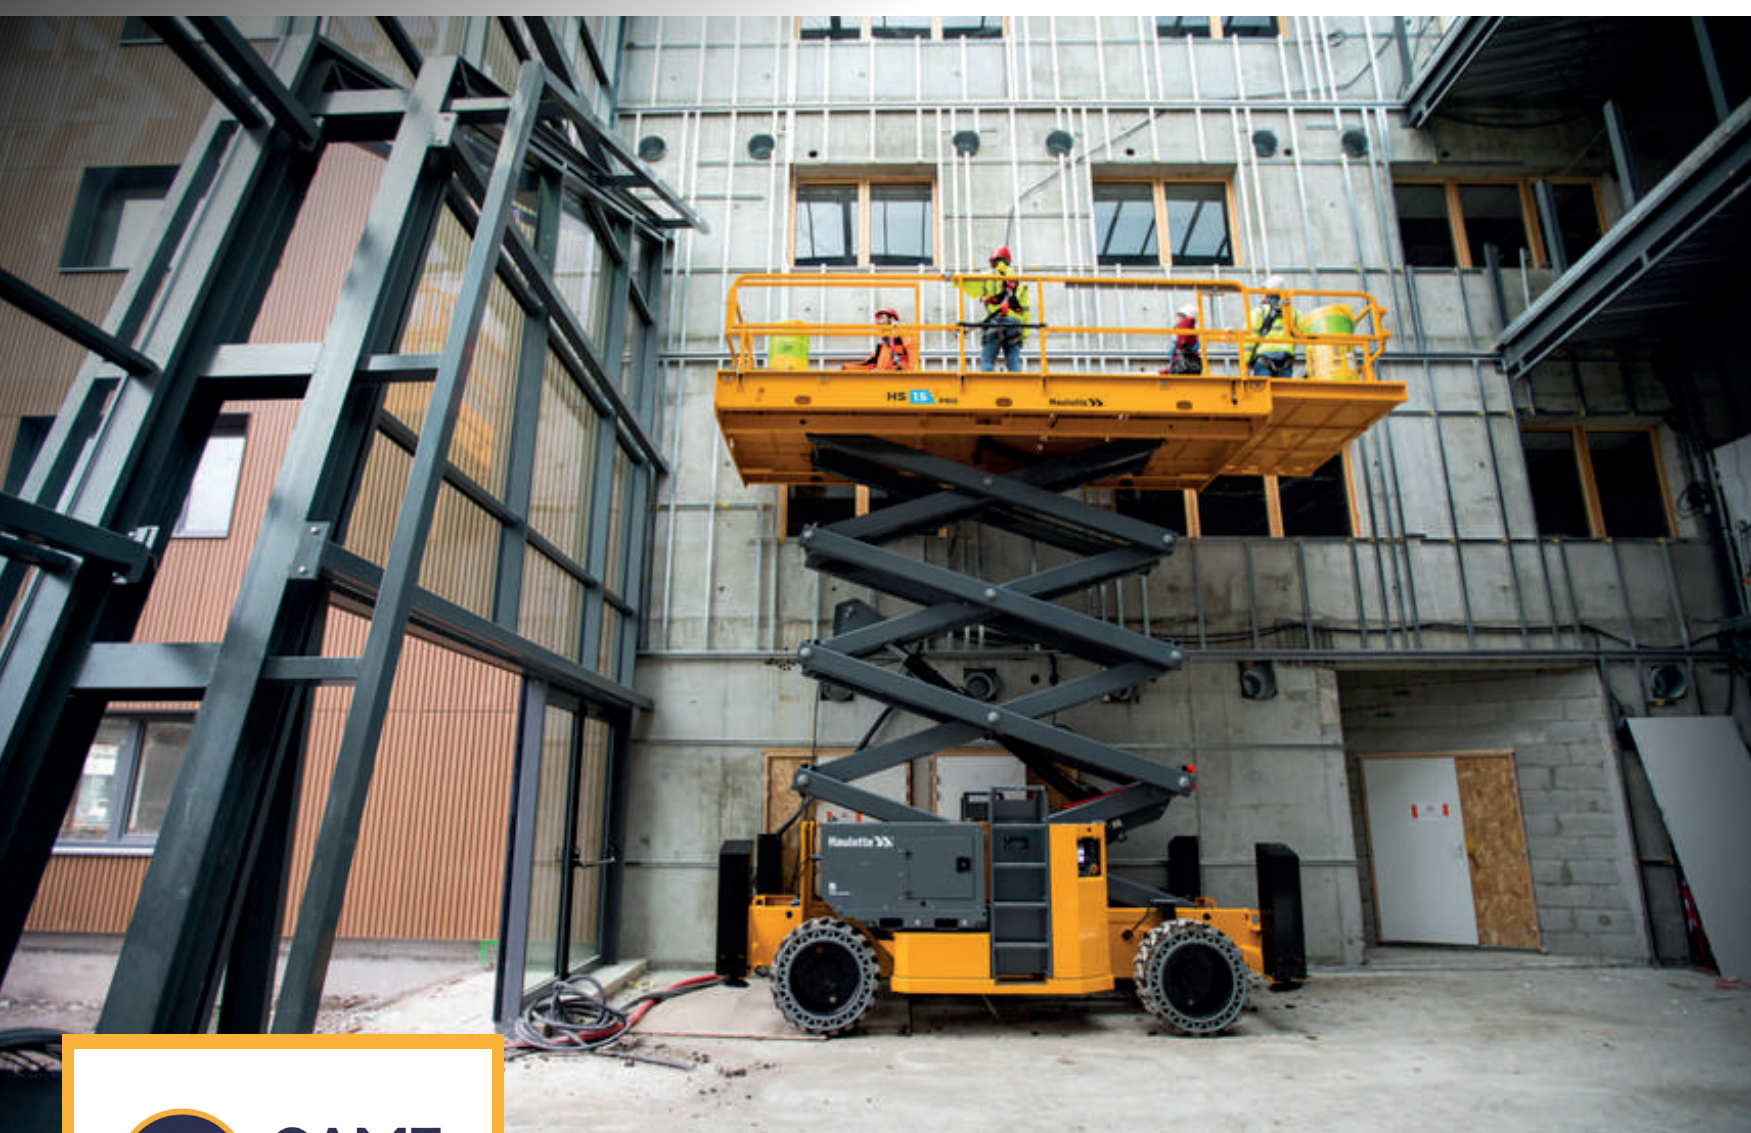

**GAME
RENTAL**

+54 9 11 2727 6904

ventas@gamerental.com.ar