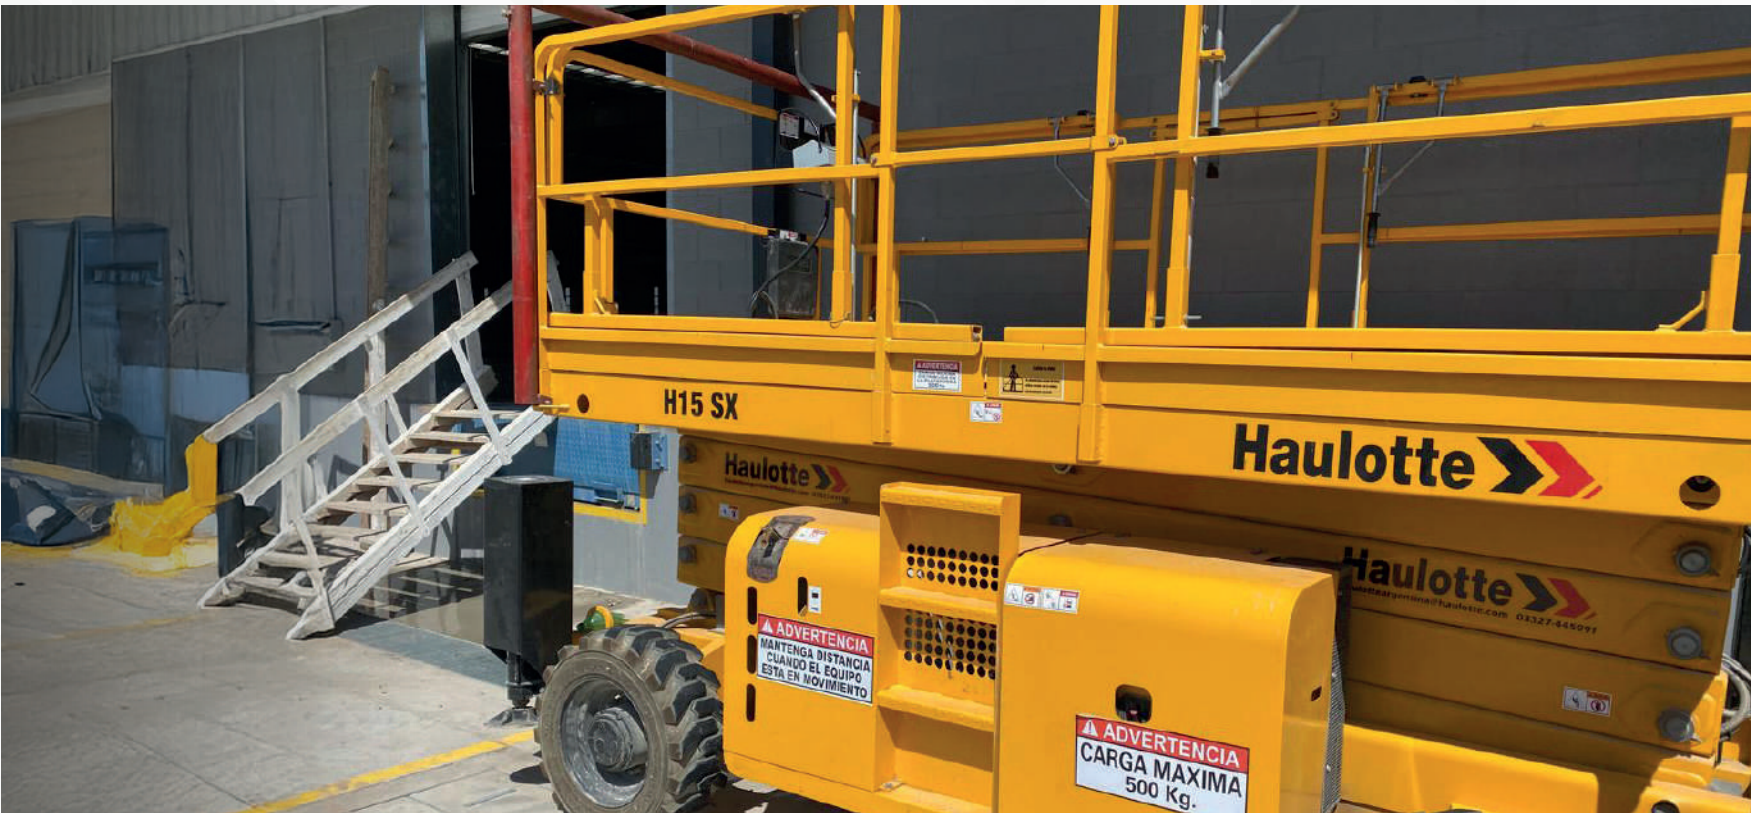

PLATAFORMA ELEVADORA

TIPO TIJERA

- > Eléctrica de 6 a 16 mts de trabajo
Canasto extensible
- > Uso interior y exterior incluso a baja altura y sin restricción de carga
- > Barandas plegables y horquillas laterales que permiten una traslación y elevación segura.
- > Contrapeso anti-choques con protección total de la escalera, los motores y de la toma para el cargador
- > Amigables con el medio ambiente.
- > Maquinas de elevación y traslación totalmente Eléctricas
- > Altura máxima de trabajo hasta 16 mts con canasto extensible.

PLATAFORMA ELEVADORA UNIPERSONAL

- > Altura de trabajo de 14 mts.
- > Apto para transportar en remolque o utilitario
- > Fáciles de transportar de forma manual.
- > Ruedas multi direccionales para una maniobrabilidad.
- > Su pequeño tamaño le permite pasar por puertas y ascensores
- > Ruedas no-marking
Sus estabilizadores en caucho protegen la superficie del suelo

PLATAFORMA ELEVADORA A COMBUSTIÓN

La plataforma elevadora Haulotte H15 SX es un equipo de alta versatilidad y rendimiento, diseñado para trabajar en terrenos difíciles y ofrecer una gran estabilidad y seguridad durante su operación. Este modelo de plataforma elevadora a combustión está especialmente diseñado para trabajos en altura y es ideal para aplicaciones en construcción, mantenimiento industrial y otros sectores que requieren acceso elevado.

- > Altura máxima de elevación 20 mts
- > Tracción en las 4 ruedas
- > Estabilizadores con nivelado centralizado o individual

PLATAFORMA ELEVADORA **TIPO ARAÑA**

- > Altura máxima de elevación hasta 25 mts
- > Es perfecta para ayudar a agilizar el trabajo en las obras más pequeñas. Por ejemplo, cuando el espacio es limitado, o cuando una grúa más grande simplemente no cabe.
- > son tan pequeñas que incluso las máquinas más potentes de este tipo caben por las puertas y en los ascensores.